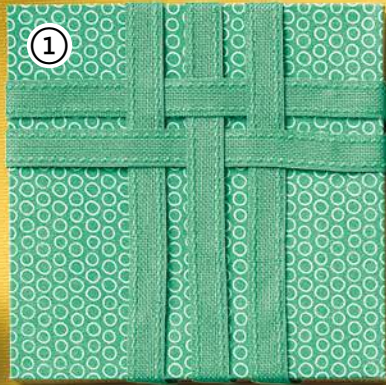

Agencez du ruban et du papier coordonnés pour vos créations In Color!