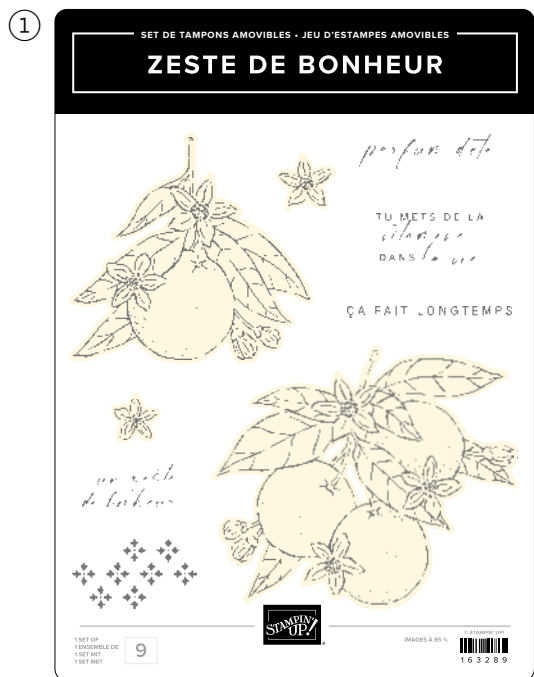

TARTE AU POTIRON

NARCISSE DÉLICE

VERT OLIVE

VERT JARDIN

BÉGUIN BLEU

BLEU NUIT

zeste de méditerranée

ASSORTIMENT DE COLLECTION • 163301 | 102,25 € | £78.25 • **EN** **FR** **DE**