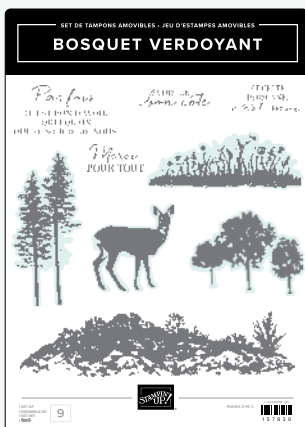

SET DE TAMPONS BÉCANE LÉGENDAIRE
 160757 | 30,00 € | £23.00 • [EN] [FR] [DE]
 POINÇONS BÉCANE LÉGENDAIRE • 160762 | 39,00 € | £30.00

SET DE TAMPONS BELLES ÉCLAIRCIES
 162789 | 25,00 € | £19.00 • [EN] [FR] [DE]
 POINÇONS BELLES ÉCLAIRCIES • 162793 | 42,00 € | £32.00