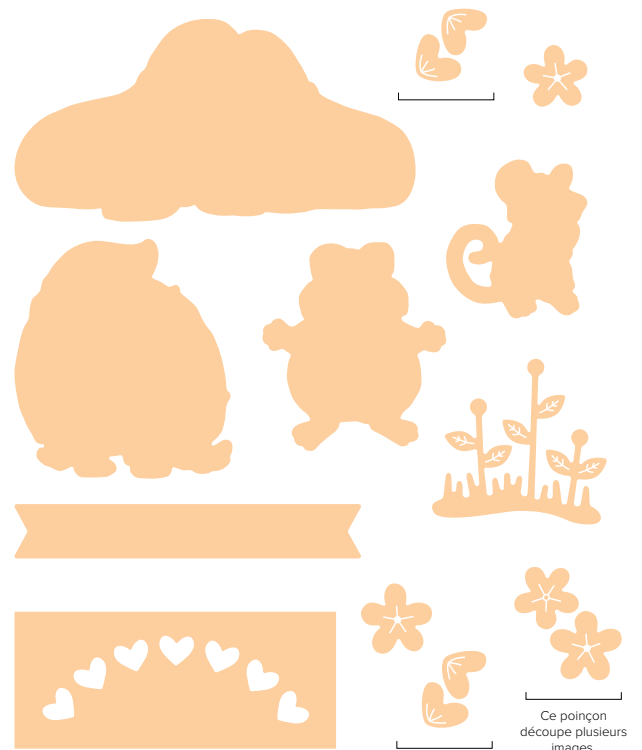

10%
LOT À PRIX RÉDUIT

lot gros câlinou

163668 | 68,00 € | £52,00 61,00 € | £46,75 • EN FR DE • Set de tampons + poinçons

SET DE TAMPONS GROS CÂLINOU • 163662 | 31,00 € | £24,00
10 tampons amovibles • EN FR DE