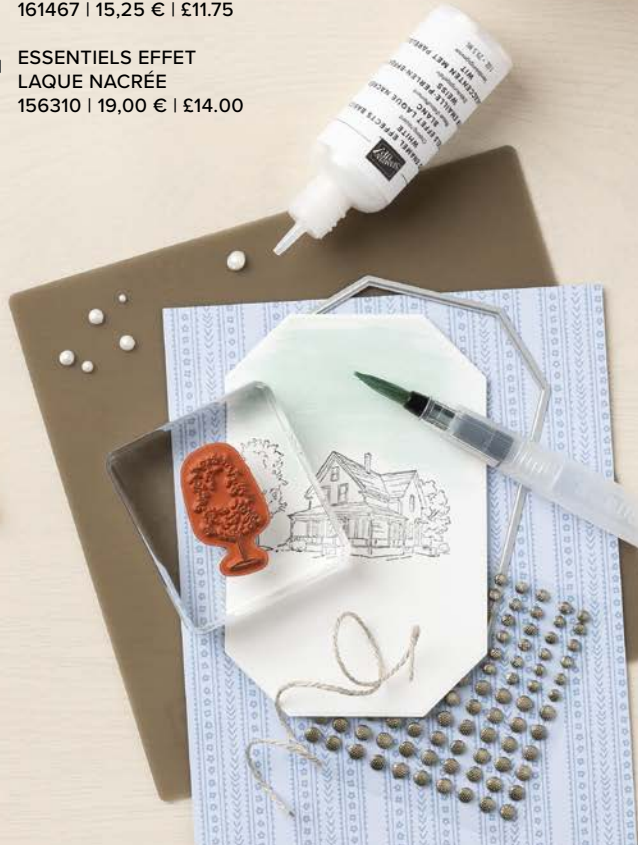

DES RAISONS DE GREER