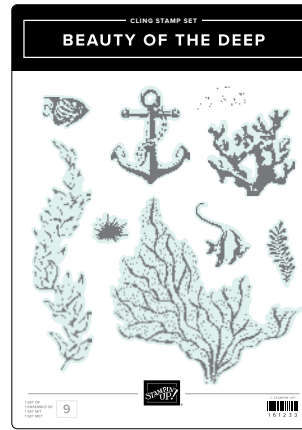

SET DE TAMPONS BEAUTY OF THE DEEP • 161233 | 31,00 € | £24.00
POINÇONS BEAUTÉS DES PROFONDEURS • 161236 | 40,00 € | £31.00