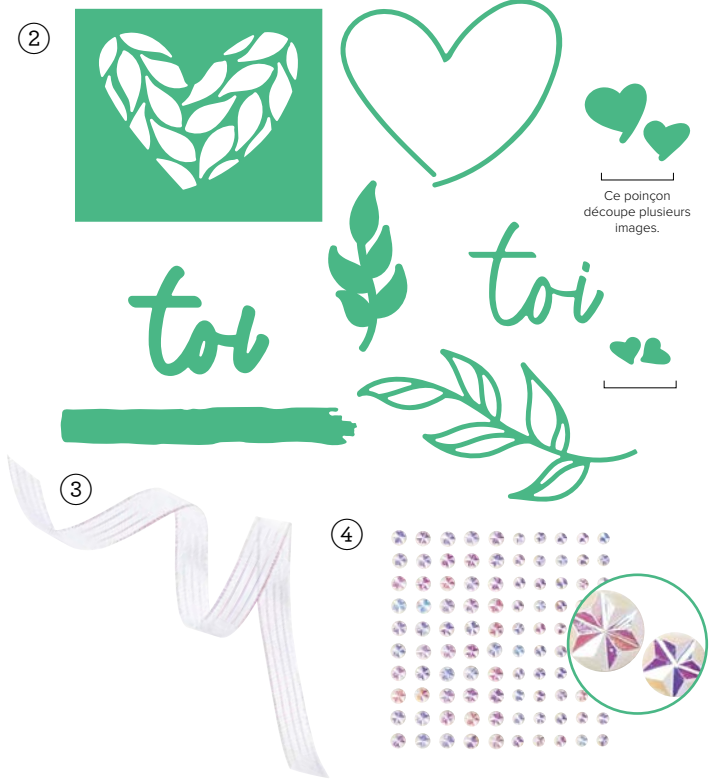

1. SET DE TAMPONS FLEURS SAUVAGES • 163328 | 27,00 € | £21,00 • 8 tampons amovibles • **EN** **FR** **DE**

2. POINÇONS FLEURS SAUVAGES • 163333 | 38,00 € | £29,00 • 7 poinçons. Grand poinçon : 5" x 3-7/16" (12,7 x 8,7 cm).

TARTE AU POTIRON

CARI MOULU

GRENOUILLE GUILLERETTE

SAPIN OMBRAGÉ

BLEUET DES BOIS

EXPLOSION DE BAIES

plein de vie

ASSORTIMENT DE COLLECTION • 163370 | 101,75 € | £78.00 • **EN FR DE**