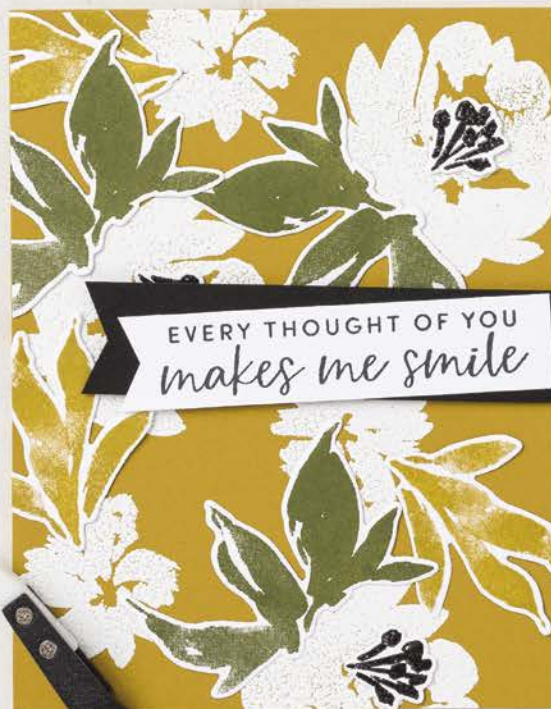

Utilisez les poudres métallisées pour plus de chatoiement !