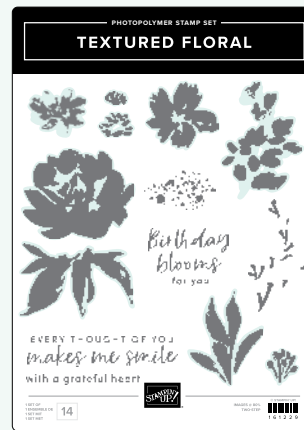

SET DE TAMPONS TEXTURED FLORAL • 161229 | 30,00 € | £23.00
POINÇONS TEXTURES FLORALES • 161231 | 42,00 € | £32.00