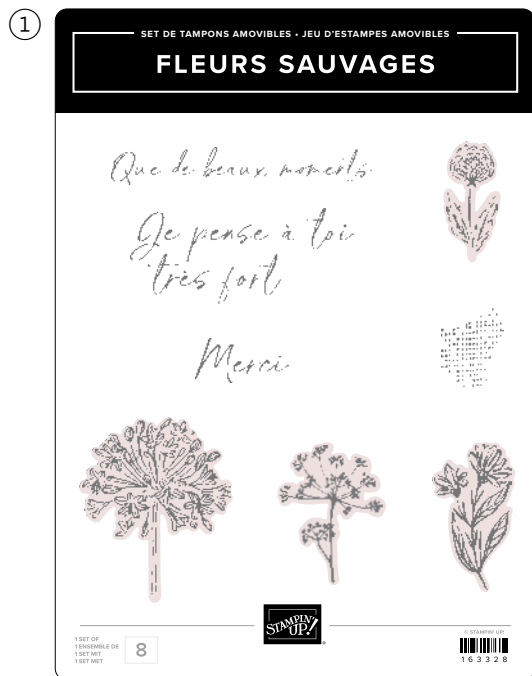

BLÉ SAUVAGE

FEUILLAGE SAUVAGE

MYSTÉRIEUSE BRUME

MAUVE MÉLANCOLIQUE

COULEUR CAFÉ

BRUNE DUNE

floraison sauvage

ASSORTIMENT DE COLLECTION • 163340 | 95,75 € | £73.75 • **EN** **FR** **DE**

⑤

10% **LOT A PRIX REDUIT** 1-2. **LOT FLEURS SAUVAGES** • 163335 | 65,00 € | ~~€50,00~~ 58,50 € | £45,00 • Set de tampons + poinçons • **EN** **FR** **DE**

3. **PLIOIR À GAUFRAGE 3D MOTIFS FRINGANTS** • 163483 | 12,25 € | £9,50 • 4-1/2" x 6-1/4" (11,4 x 15,9 cm).