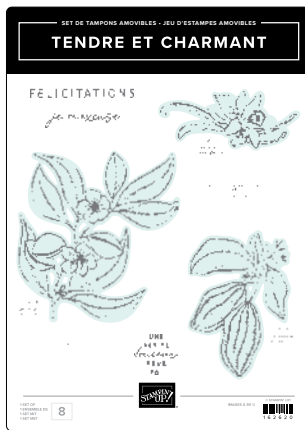

SET DE TAMPONS TENDRE ET CHARMANT
162620 | 32,00 € | £25.00 • **EN FR DE**
POINÇONS TENDRE ET CHARMANT • 162626 | 39,00 € | £30.00