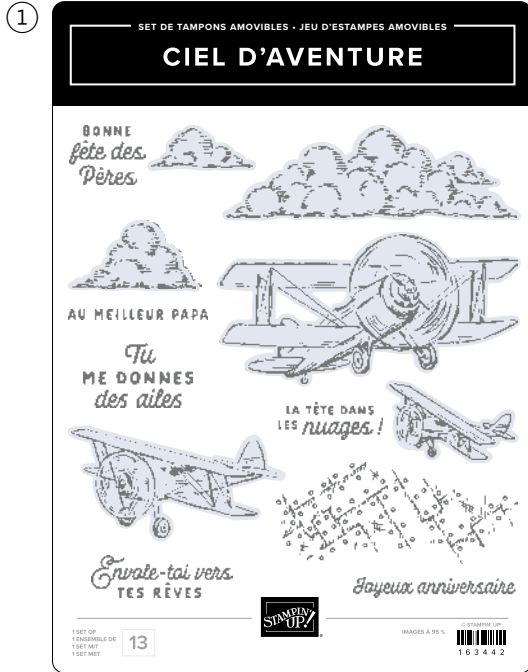

CHAMOTTE CUIVRÉE

FEUILLAGE SAUVAGE

BLEU BOHÈME

BLEU NUIT

ARDOISE BOURGEOISE

conquérir le ciel

ASSORTIMENT DE COLLECTION • 163451 | 90,50 € | £70.00 • **EN FR DE**

④