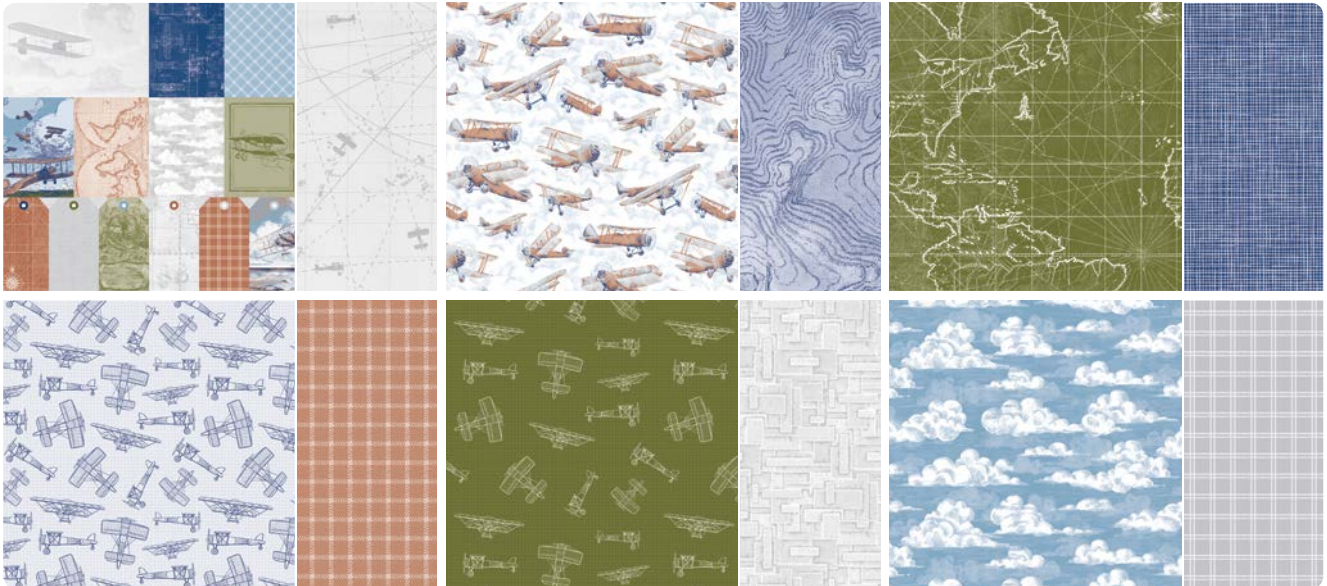

CHAMOTTE CUIVRÉE

FEUILLAGE SAUVAGE

BLEU BOHÈME

BLEU NUIT

ARDOISE BOURGEOISE

conquérir le ciel

ASSORTIMENT DE COLLECTION • 163451 | 90,50 € | £70.00 • **EN FR DE**

④