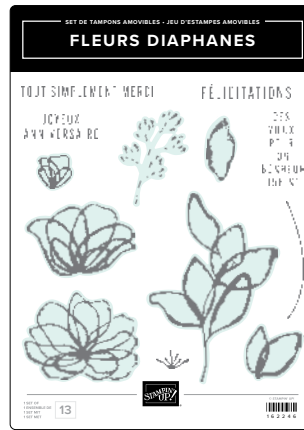

SET DE TAMPONS FLEURS DIAPHANES
162246 | 32,00 € | £25.00 • **EN** **FR** **DE**
POINÇONS FLEURS DIAPHANES • 162252 | 42,00 € | £32.00