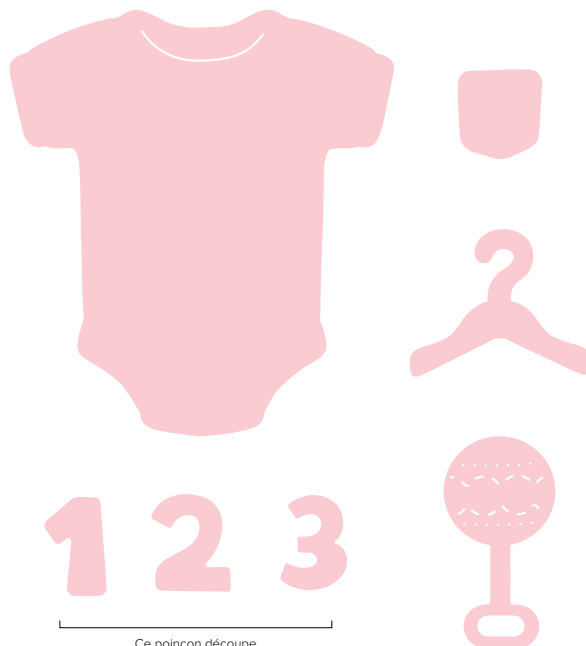

Ce poinçon découpe
plusieurs images.

POINÇONS CHOUPINOU ET CHOUPINETTE

163739 | 16,00 € | £13,00

5 poinçons. Grand poinçon : 1-7/8" x 2" (4,8 x 5,1 cm).