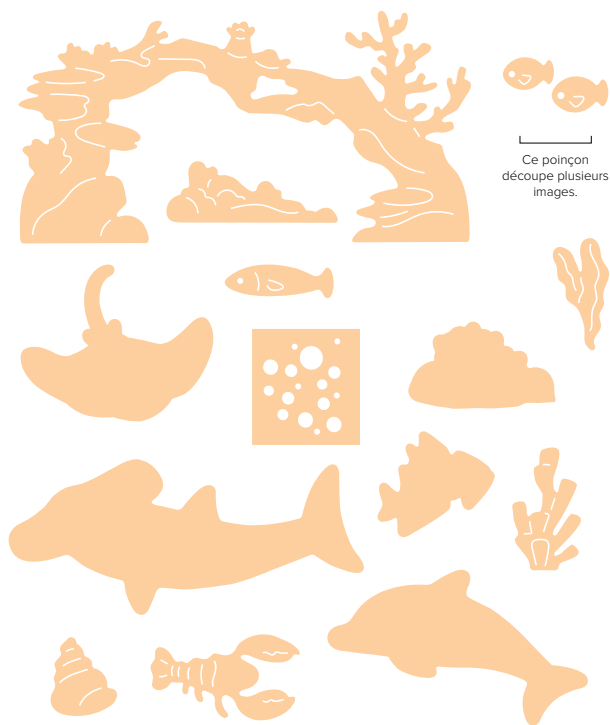

POINÇONS AMIS FRÉTILLANTS • 163588 | 34,00 € | £27,00
14 poinçons. Grand poinçon : 3-7/8" x 2" (9,8 x 5,1 cm).