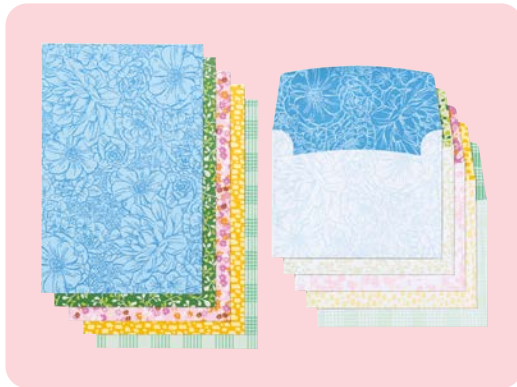

commencez par les cartes et enveloppes

5 bases de carte et 5 enveloppes.
Taille de la carte pliée : 4-1/4" x 5-1/2" (10,8 x 14 cm).

CARTES ET ENVELOPPES PRINTEMPS ENSOLEILLÉS
163754 | 9,75 € | £7.50

CARTES ET ENVELOPPES CALME RUISSELANT
163753 | 9,75 € | £7.50