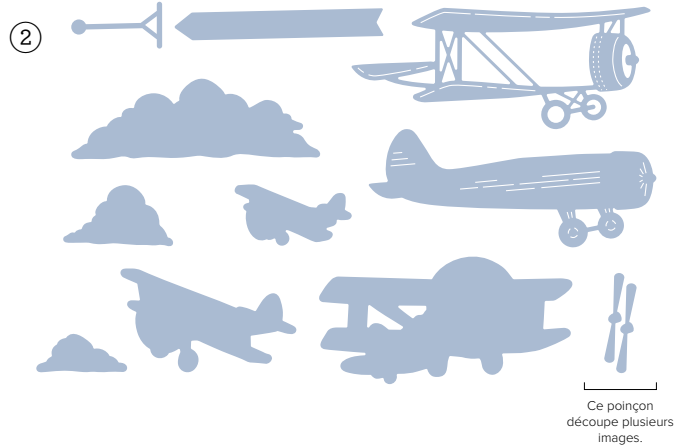

CHAMOTTE CUIVRÉE

FEUILLAGE SAUVAGE

BLEU BOHÈME

BLEU NUIT

ARDOISE BOURGEOISE

conquérir le ciel

ASSORTIMENT DE COLLECTION • 163451 | 90,50 € | £70.00 • **EN FR DE**

④