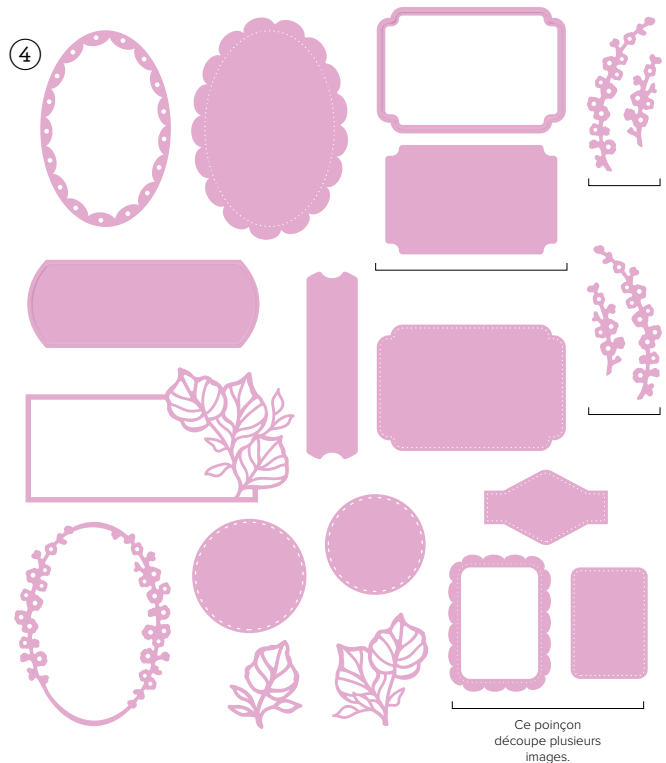

beauté sans bornes

ASSORTIMENT DE COLLECTION • 163391 | 173,50 € | £133.50 • EN FR DE NL

①

②

③

④

JOLI ROSE

PÊCHE PRÉCIEUSE

SEMIS DE TRÈFLE

SAUT DU PLONGEOIR

EXPLOSION DE BAIES

PÉTUNIA PÉTILLANT