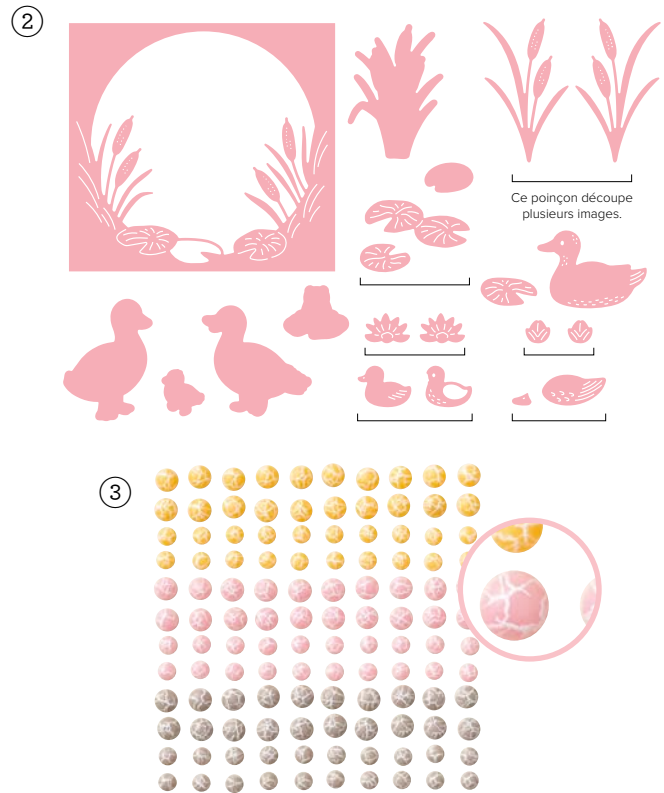

1. **SET DE TAMPONS AMITIÉ ÉTERNELLE** • 163361 | 31,00 € | £24.00 • 14 tampons en résine • **EN FR DE**

2. **POINÇONS AMITIÉ ÉTERNELLE** • 163830 | 42,00 € | £32.00 • 9 poinçons. Grand poinçon : 3" x 2-3/4" (7,6 x 7 cm). • **EN FR DE**

10% **LOT À PRIX RÉDUIT** 1-2. **LOT L'ÉTANG DES CANARDS** • 163351 | 64,00 € | £49,00 57,50 € | £44,00 • Set de tampons + poinçons • **EN FR DE**
3. POIS AUTOCOLLANTS TACHETÉS • 163353 | 9,75 € | £7,50 • 120 pièces. **4. PAPIER DE LA SÉRIE DESIGN 6" X 6" (15,2 X 15,2 CM)**
ALLÉE DE L'ÉTANG • 163342 | 15,25 € | £11,75 • 48 feuilles.