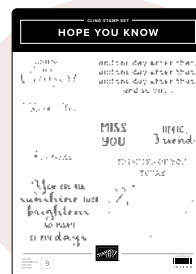

SET DE TAMPONS
HOPE YOU KNOW • 161409
30,00 € | £23.00 •