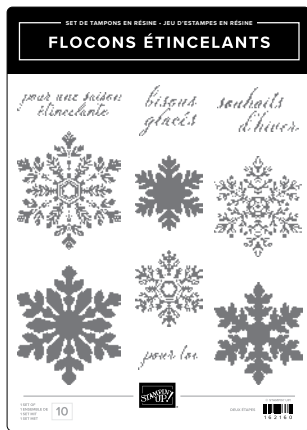

SET DE TAMPONS FLOCONS ÉTINCELANTS
162160 | 25,00 € | £19.00 • **EN** **FR** **DE**
PERFORATRICE ÉTIQUETTE FLOCONS ÉTINCELANTS
162164 | 33,00 € | £26.00