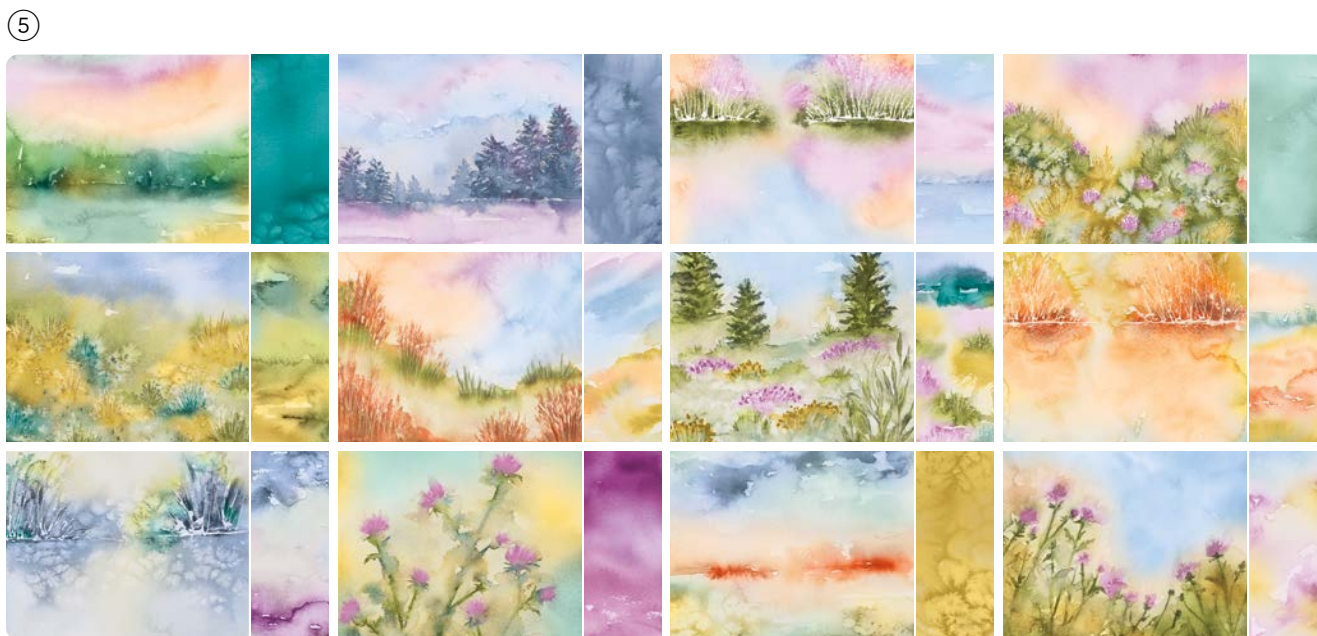

OCRE ROUSSILLON

CORAIL CALYPSO

BLÉ SAUVAGE

FEUILLAGE SAUVAGE

PAON PIMPANT

FREESIA EN FLEUR

promenade et rêverie

ASSORTIMENT DE COLLECTION • 163321 | 106,25 € | £82.00 • **EN FR DE**