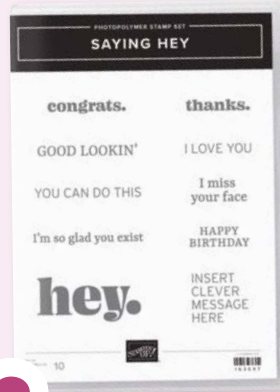

1.

La précision en main

CISEAUX À PAPIER
103579 | 14,75 € | £11.25

Découpez vos images tamponnées comme les pros. Ces ciseaux de précision vous aideront à découper avec précision.

2.

La colle cool

COLLE LIQUIDE MULTI-USAGE
154974 | 7,50 € | £5.75

Un bloc transparent vous permet de contrôler où vous tamponnez l'image.

6.

Saying Hey

SET DE TAMPONS
SAYING HEY • 163697
21,00 € | £16.00

Ce set de tampons composé à 100 % de souhaits propose des pensées pour toutes occasions, mais vous pouvez choisir n'importe quel autre set dans notre Boutique en ligne.