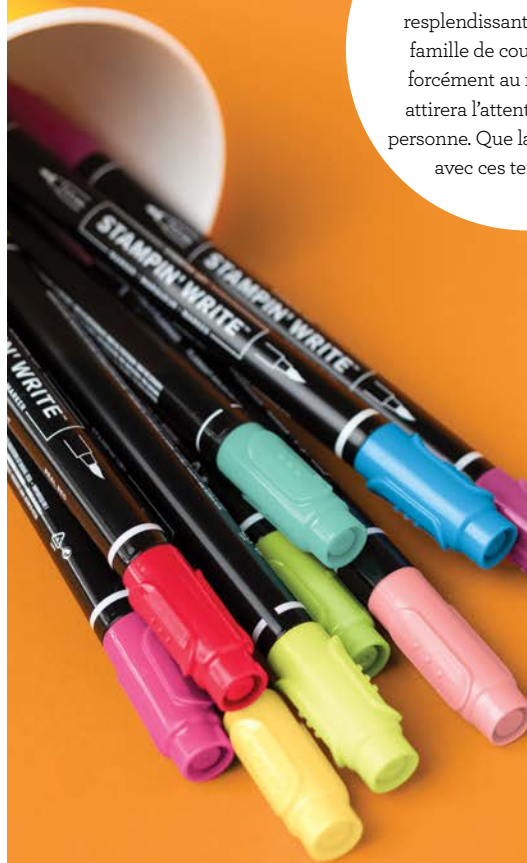

Brillants

Des teintes audacieuses et resplendissantes ! Dans cette famille de couleurs, il y en a forcément au moins une qui attirera l'attention de chaque personne. Que la fête commence avec ces teintes vives.

achetez à l'unité

	CALICOT COQUELICOT	MELON MAMBO	FLAMANT FOUGUEUX	TARTE AU POTIRON	NARCISSE DÉLICE	LIMONADE À LA LIMETTE	GRENOUILLE GUILLERETTE	COPACABANA	APRÈS-MIDI AZUR	EXPLOSION DE BAIES
PAPIER CARTONNÉ A4 14,00 € | £10.75	121694	119980	141421	108601	121680	144250	147014	131302	161728	144249
TAMPON ENCREUR CLASSIC | 11,00 € | £8.50	147050	147051	147052	147086	147094	147145	147095	147097	161663	147143
RECHARGE D'ENCRE CLASSIC | 6,75 € | £5.25	119791	115662	141402	105229	119672	144092	147163	131164	161668	144089
DUO DE MARQUEURS STAMPIN' BLENDS | 13,50 € | £10.25	154958	153112	154884	154897	154883	161682	154885	–	161672	161681

ou par famille

ASSORTIMENT DE PAPIER CARTONNÉ A4 • 161766
14,00 € | £10.75
20 feuilles.

ASSORTIMENT DE PAPIER CARTONNÉ 12" X 12" (30,5 X 30,5 CM) 161716
19,00 € | £14.00
20 feuilles.

PILE DE PAPIER DE LA SÉRIE DESIGN 6" X 6" (15,2 X 15,2 CM) 163775
15,25 € | £11.75
40 feuilles.

ASSORTIMENT DE MARQUEURS 161696
42,50 € | £35.00
10 marqueurs.

LOTS DE TAMPONS ENCREURS CLASSIC 161686
99,00 € | £76.50
10 tampons encreurs.

LOTS DE RECHARGES D'ENCRE 161689
60,75 € | £47.25
10 flacons.