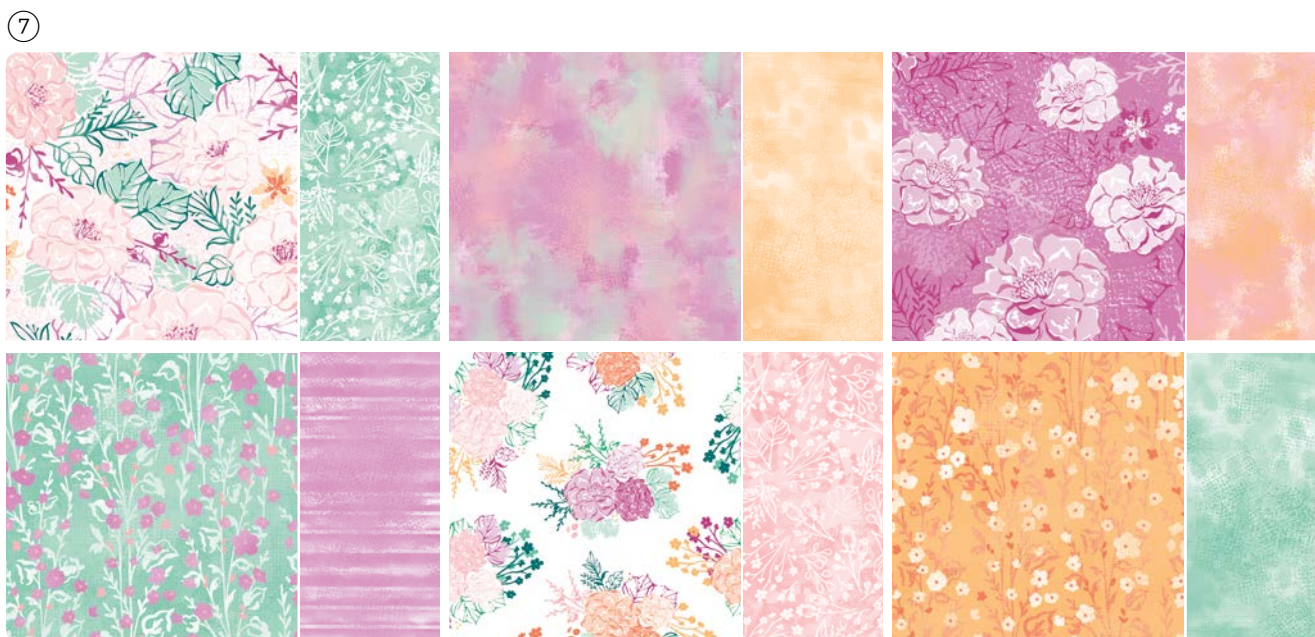

1. 10% **LOT A PRIX REDUIT** **1-2. LOT FLOWERS OF BEAUTY** • 163376 | 75,00 € | ~~£58,00~~ 67,50 € | £52,00 • Set de tampons + poinçons
2. 10% **LOT A PRIX REDUIT** **3-4. LOT AMOUR SANS LIMITES** • 163385 | 75,00 € | ~~£58,00~~ 67,50 € | £52,00 • Set de tampons + poinçons • **EN FR DE NL**
3. **5. POIS EN RÉSINE IN COLOR™ 2024-2026** • 163389 | 9,75 € | £7,50 • 120 pièces. **6. PAPIER SPÉCIALITÉ À PAILLETES 12" X 12" (30,5 X 30,5 CM) IN COLOR 2024-2026** • 163771 | 13,50 € | £10,25 • 5 feuilles.
4. **7. PAPIER DE LA SÉRIE DESIGN 12" X 12" (30,5 X 30,5 CM) BEAUTÉ SANS BORNES** • 163372 | 15,25 € | £11,75 • 12 feuilles.
5. Pour commander les articles du lot individuellement
1. SET DE TAMPONS FLOWERS OF BEAUTY • 163374 | 30,00 € | £23,00 • 13 tampons en résine.
2. POINÇONS FLEURS BELLISSIMES • 163375 | 45,00 € | £35,00 • 10 poinçons. Grand poinçon : 1-3/4" x 5" (4,4 x 12,7 cm).
3. SET DE TAMPONS AMOUR SANS LIMITES • 163380 | 31,00 € | £24,00 • 25 tampons en résine
  Inspiré par la lauréate du million en ventes Debbie Moczek • **EN FR DE NL**
4. POINÇONS AMOUR SANS LIMITES • 163383 | 44,00 € | £34,00 • 16 poinçons. Grand poinçon : 3-1/8" x 1-1/2" (7,9 x 3,8 cm).