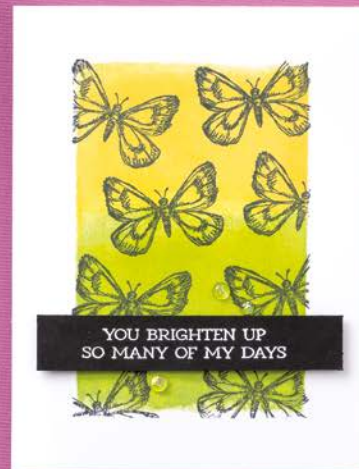

SUPERpositions

Utilisez les brosse-estompe pour colorier avec un pochoir après l'autre.

POCHOIRS DÉCORATIFS BEAUTÉ IMMUABLE • 162673 | 15,25 € | £11.75
5 pochoirs.

BROSSES-ESTOMPE • 153611 | 19,00 € | £14.00
3 brosse.

SET DE TAMPONS SKETCHED BUTTERFLIES 163490 | 32,00 € | £25.00

Les pochoirs sont numérotés pour la superposition et ont une encoche pour en faciliter l'alignement.

Mise en scène

Le papier à masquage peut vous aider à créer une scène réaliste. Tamponnez votre image sur le papier à masquage, découpez-la puis placez-la sur l'image que vous voulez protéger avant de tamponner à nouveau.

PAPIER À MASQUAGE STAMPIN' UP!
155480 | 8,50 € | £6.75
12 feuilles.

Collez une forme

Découpez une forme, comme ce nuage, dans du papier à masquage, et appliquez-la sur le papier cartonné. Ensuite, utilisez une brosse-estompe pour peindre le ciel en bleu.

PETITES BROSSES-ESTOMPE
160518 | 17,00 € | £14.00
3 brosse.