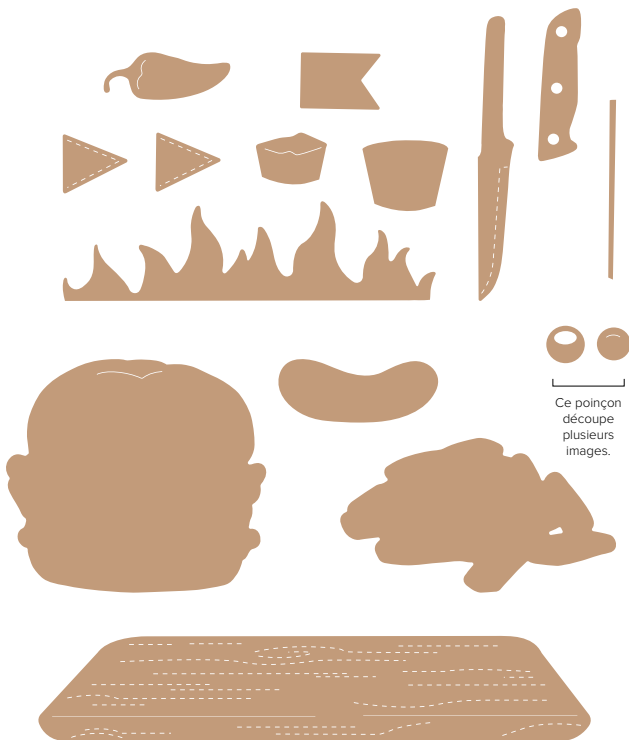

LOTS

10%
BUNDLED SAVINGS

lot bistro burger

163650 | 62,00 € + £49,00 55,75 € | £44.00 • EN FR • Set de tampons + poinçons

SET DE TAMPONS BISTRO BURGER • 163648 | 28,00 € | £22.00
7 tampons amovibles

POINÇONS BURGER DU BISTRO • 163649 | 34,00 € | £27.00
15 poinçons. Grand poinçon : 4-7/8" x 1" (12,4 x 2,5 cm).