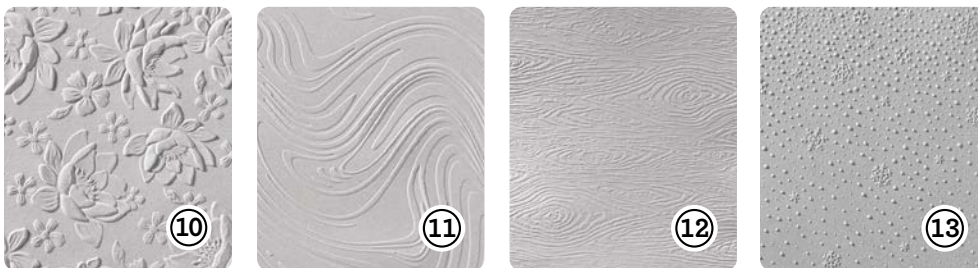

Ravissants motifs

1. 3D TISSAGE EN ROTIN
160580 | 12,25 € | £9.50
2. 3D MIGNON CROCHET
163792 | 12,25 € | £9.50
3. 3D MOTIFS FRINGANTS
163483 | 12,25 € | £9.50
4. 3D CERCLES POINTILLÉS
163789 | 14,75 € | £11.25
5. 3D CEILLETS
163414 | 12,25 € | £9.50
6. 3D PLAQUE EN MÉTAL
160766 | 12,25 € | £9.50