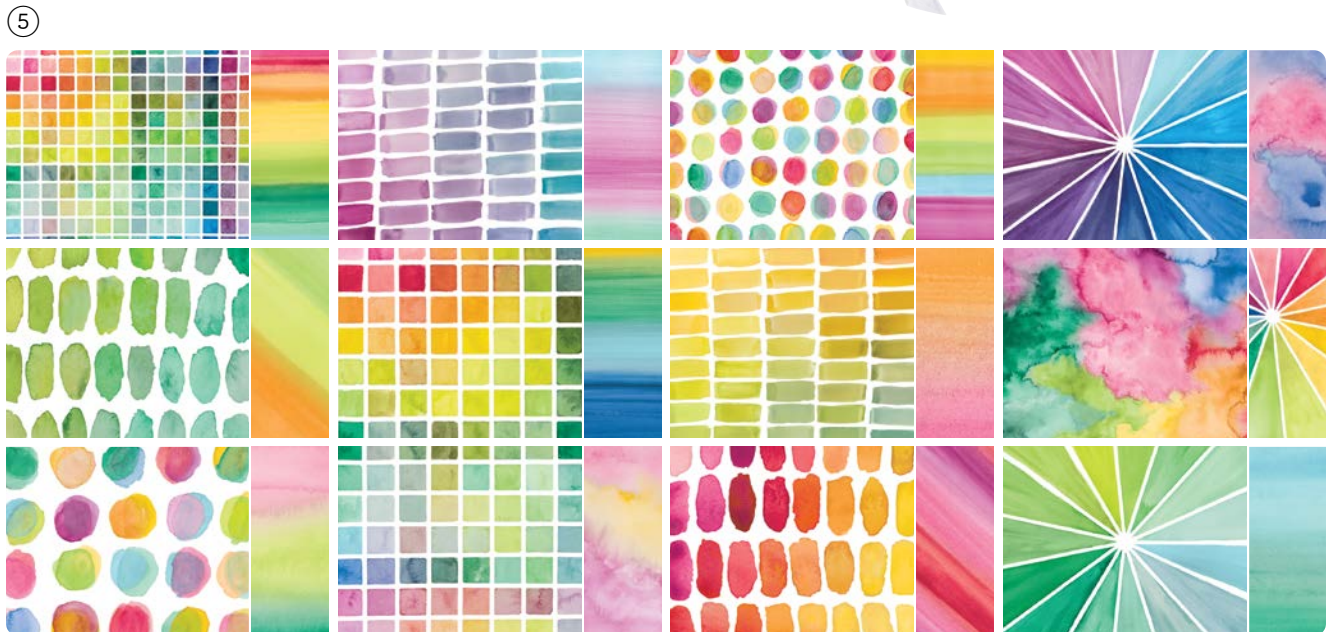

10% **LOT A PRIX RÉDUIT** 1-2. **LOT AMITIÉ ÉTERNELLE** • 163366 | 73,00 € + 56,00 € 65,50 € | £50.25 • Set de tampons + poinçons • **EN FR DE**

3. **GALON RAYÉ 1/2" (1,3 CM) IRISÉ** • 163299 | 10,50 € | £8.00 • 10 yards (9,1 m).

4. **GEMMES À FACETTES IRISÉES** • 163368 | 10,50 € | £8.00 • 100 pièces.

5. **PAPIER DE LA SÉRIE DESIGN 6" X 6" (15,2 X 15,2 CM) PLEIN DE VIE** • 163357 | 15,25 € | £11.75 • 48 feuilles.

► Pour commander les articles du lot individuellement

1. **SET DE TAMPONS AMITIÉ ÉTERNELLE** • 163361 | 31,00 € | £24.00 • 14 tampons en résine • **EN FR DE**

2. **POINÇONS AMITIÉ ÉTERNELLE** • 163830 | 42,00 € | £32.00 • 9 poinçons. Grand poinçon : 3" x 2-3/4" (7,6 x 7 cm). • **EN FR DE**