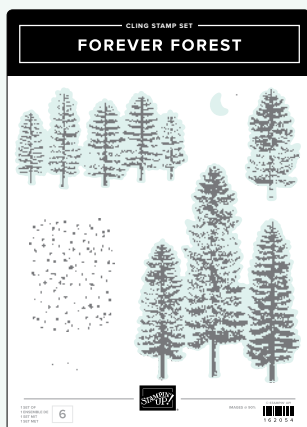

SET DE TAMPONS FOREVER FOREST • 162054 | 32,00 € | £25.00
POINÇONS FORÊT ÉTERNELLE • 162057 | 45,00 € | £35.00