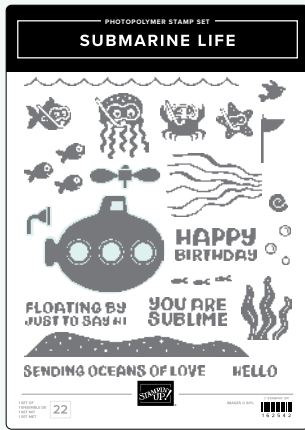

SET DE TAMPONS SUBMARINE LIFE
162542 | 30,00 € | £23.00 • **EN DE**
PERFORATRICE MON SOUS-MARIN • 162534 | 30,00 € | £23.00