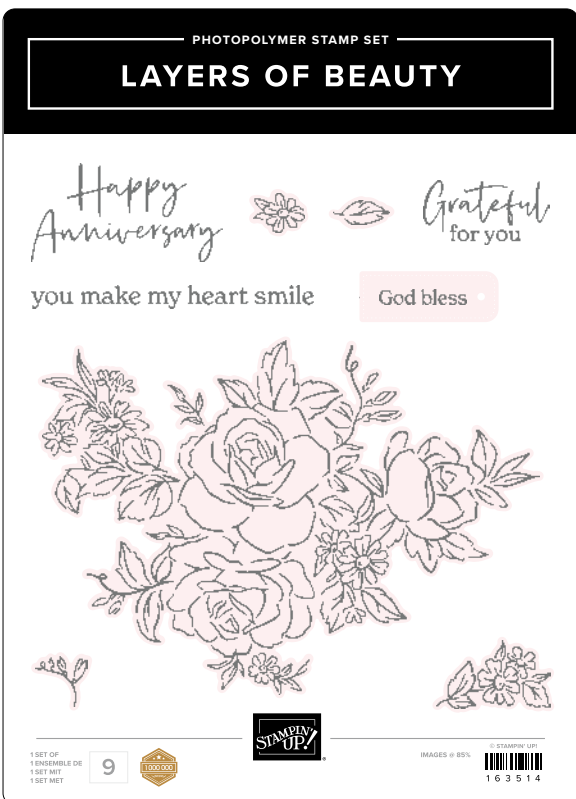

SET DE TAMPONS LAYERS OF BEAUTY • 163514 | 25,00 € | £19,00
9 tampons en résine. EN DE
Inspiré par la lauréate du million en ventes Shelly Godby