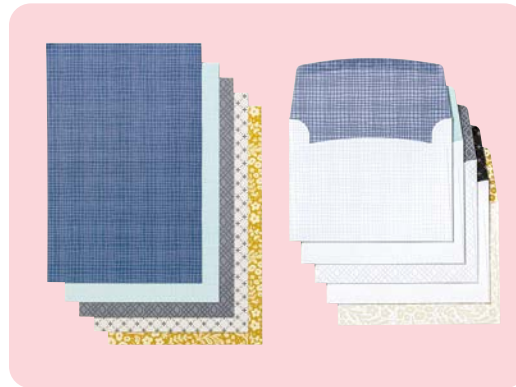

commencez par les cartes et enveloppes

5 bases de carte et 5 enveloppes.
Taille de la carte pliée : 4-1/4" x 5-1/2" (10,8 x 14 cm).

CARTES ET ENVELOPPES PRINTEMPS ENSOLEILLÉS
163754 | 9,75 € | £7.50

CARTES ET ENVELOPPES CALME RUISSELANT
163753 | 9,75 € | £7.50