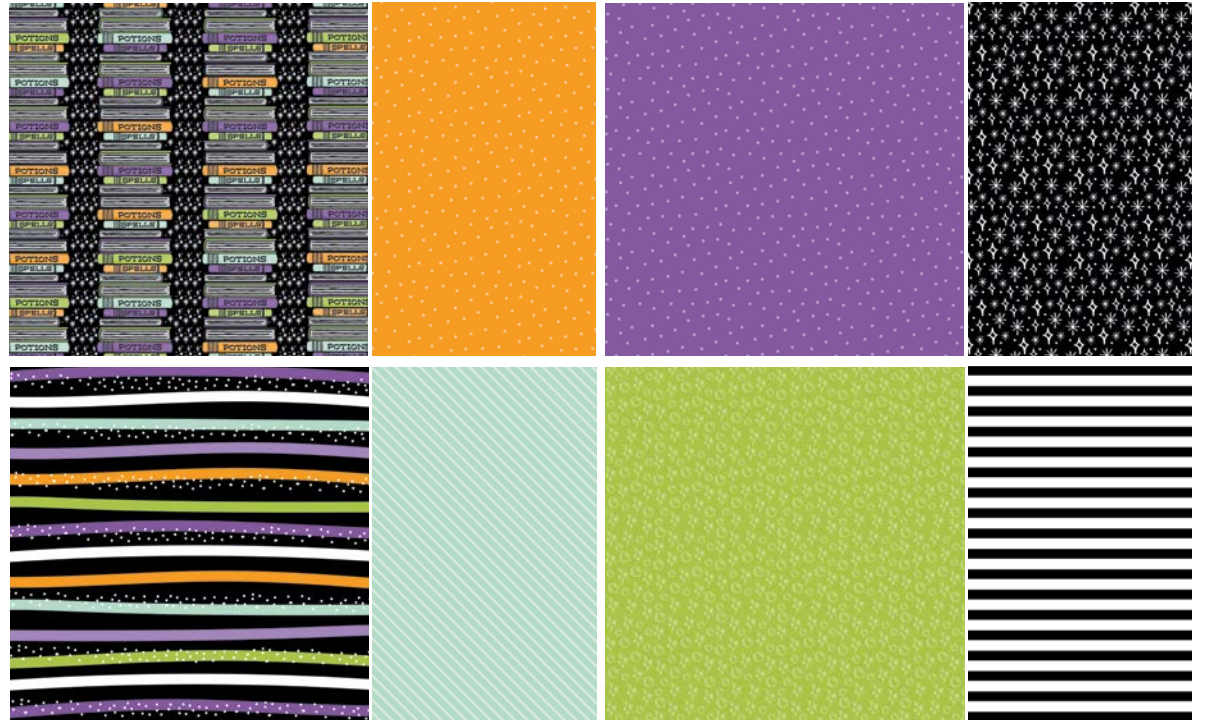

② PAPIER DE LA SÉRIE DESIGN SEUL