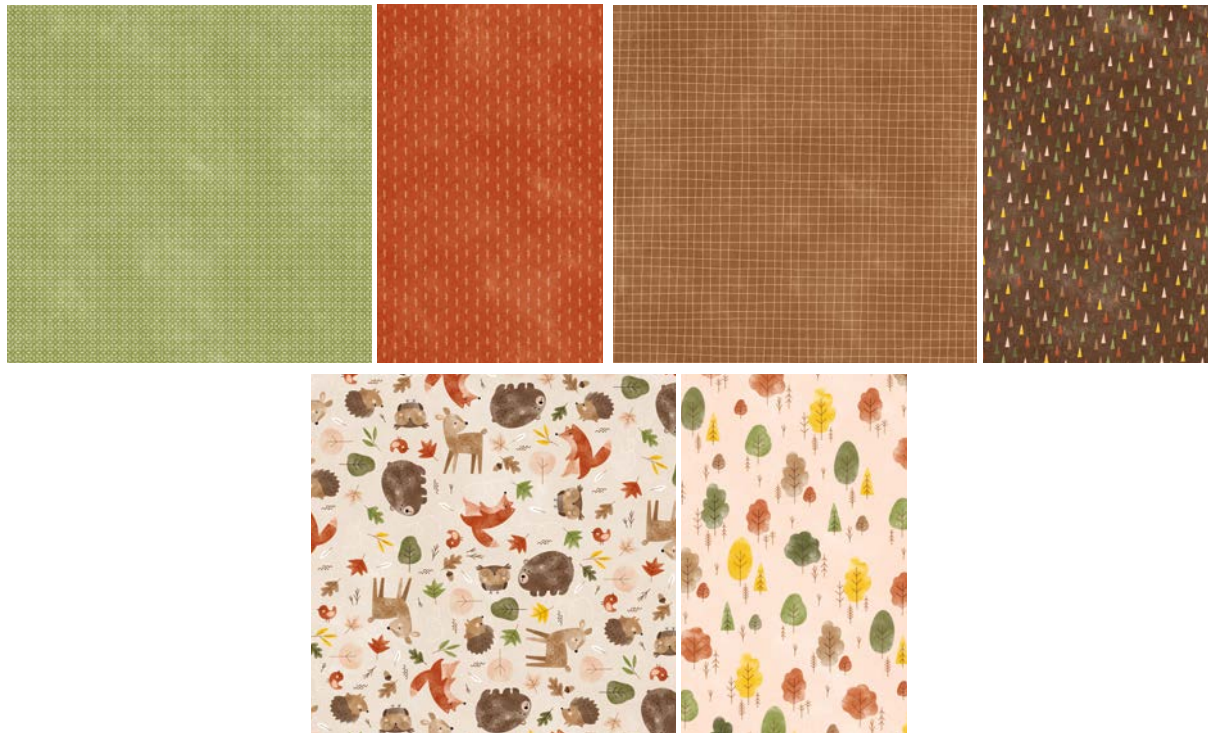

② PAPIER DE LA SÉRIE DESIGN SEUL