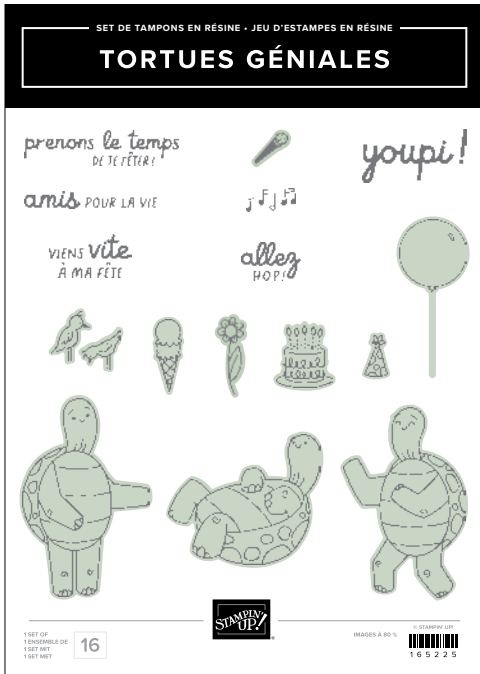

①

②

③

④

⑤

⑥

L'assortiment de collection comprend un exemplaire de chacun des articles suivants.

10% LOT À PRIX RÉDUIT 1-2. LOT TORTUES GÉNIALES

165230 | 59,00 € 53,00 € | £46,00 £41,25

Set de tampons + poinçons •

3. RUBAN 1/2" (1,3 CM) SAPIN OMBRAGÉ

ET SOUS L'ÉCUME • 165234 | 10,50 € | £8,00 • P. 127

4. PLOIR À GAUFRAGE ÉCAILLES DE TORTUE

165232 | 10,50 € | £8,00 • P. 109

5. HEXAGONES DIVERS VERTS

165233 | 9,75 € | £7,50 • P. 124

6. PAPIER DE LA SÉRIE DESIGN 12" X 12" (30,5 X 30,5 CM)

ADORABLES TORTUES • 165221 | 15,25 € | £11,75 • P. 118

→ **POUR COMMANDER SÉPARÉMENT LES ARTICLES DU LOT**

1. SET DE TAMPONS TORTUES GÉNIALES

165225 | 25,00 € | £19,00 • 16 tampons en résine •

2. POINÇONS TORTUES GÉNIALES

165228 | 34,00 € | £27,00

19 poinçons. Grand poinçon : 1-7/8" x 2-7/8" (4,8 x 7,3 cm).