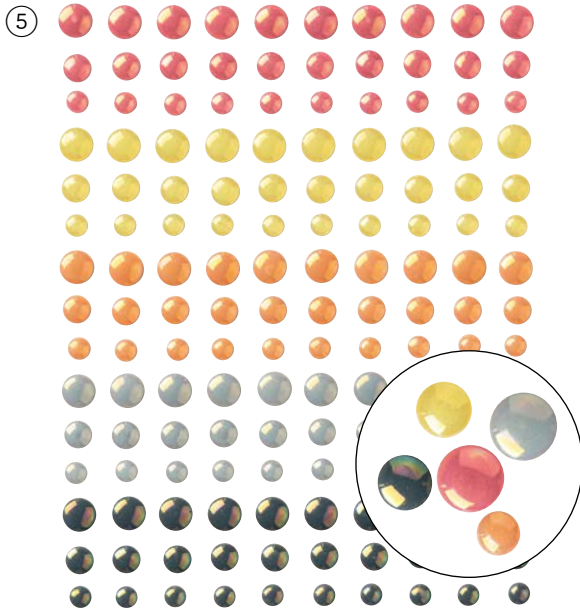

⑥

— L'assortiment de collection comprend un exemplaire de chacun des articles suivants. —

10% LOT À PRIX RÉDUIT 1-2. LOT PRETTY FLORALS
165179 | 68,00 € 61,00 € | £53,00 £47,50
Set de tampons + poinçons

10% LOT À PRIX RÉDUIT 3-4. LOT BELLE JOIE
165190 | 70,00 € 63,00 € | £54,00 £48,50
Set de tampons + poinçons •

5. PERLES PLATES IN COLOR™ 2025-2027
165192 | 10,50 € | £8,00 • P. 125

6. PAPIER DE LA SÉRIE DESIGN 12" X 12"
(30,5 X 30,5 CM) FLEURS ÉPANOUIES
165175 | 15,25 € | £11,75 • P. 117

→ POUR COMMANDER SÉPARÉMENT LES ARTICLES DU LOT

1. SET DE TAMPONS PRETTY FLORALS
165177 | 23,00 € | £18,00 • 10 tampons en résine.

2. POINÇONS JOLIES FLORAISONS
165178 | 45,00 € | £35,00
15 poinçons. Grand poinçon : 2-1/8" x 2-3/16" (5,4 x 5,6 cm).

3. SET DE TAMPONS BELLE JOIE
165183 | 30,00 € | £23,00
13 tampons en résine •

4. POINÇONS BELLE JOIE
165187 | 40,00 € | £31,00
6 poinçons.
Grand poinçon : 3-15/16" x 1-3/16" (10 x 3 cm) •