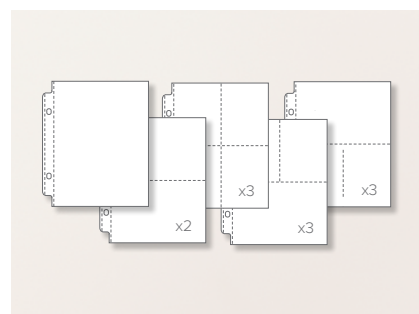

ASSORTIMENT DE PAGES À POCHETTES PHOTO 6" X 8" (15,2 X 20,3 CM) 144205 | 7,75 € | £6.00

12 pages dans 5 styles. S'utilisent avec les albums 6" x 8" (15,2 x 20,3 cm).