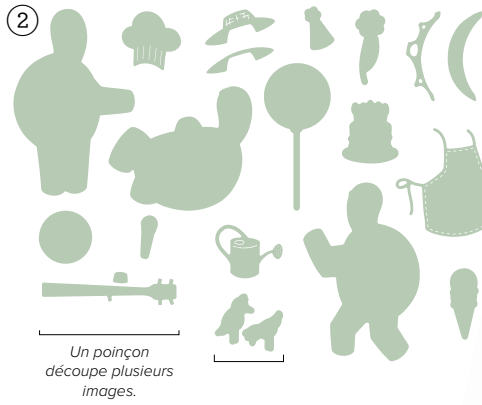

①

②

③

④

⑤

⑥

L'assortiment de collection comprend un exemplaire de chacun des articles suivants.

10% LOT À PRIX RÉDUIT 1-2. LOT TORTUES GÉNIALES

165230 | 59,00 € 53,00 € | £46,00 £41,25

Set de tampons + poinçons •

3. RUBAN 1/2" (1,3 CM) SAPIN OMBRAGÉ

ET SOUS L'ÉCUME • 165234 | 10,50 € | £8,00 • P. 127

4. PLOIR À GAUFRAGE ÉCAILLES DE TORTUE

165232 | 10,50 € | £8,00 • P. 109

5. HEXAGONES DIVERS VERTS

165233 | 9,75 € | £7,50 • P. 124

6. PAPIER DE LA SÉRIE DESIGN 12" X 12" (30,5 X 30,5 CM)

ADORABLES TORTUES • 165221 | 15,25 € | £11,75 • P. 118

→ **POUR COMMANDER SÉPARÉMENT LES ARTICLES DU LOT**

1. SET DE TAMPONS TORTUES GÉNIALES

165225 | 25,00 € | £19,00 • 16 tampons en résine •

2. POINÇONS TORTUES GÉNIALES

165228 | 34,00 € | £27,00

19 poinçons. Grand poinçon : 1-7/8" x 2-7/8" (4,8 x 7,3 cm).