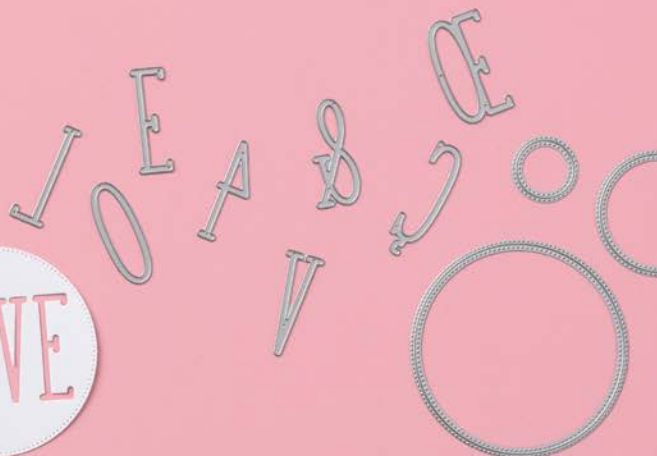

Faites briller

Ajoutez des transferts Textures métallisées (p. 124) sur le papier cartonné avant de découper les lettres pour ajouter une touche de brillant éclatante.