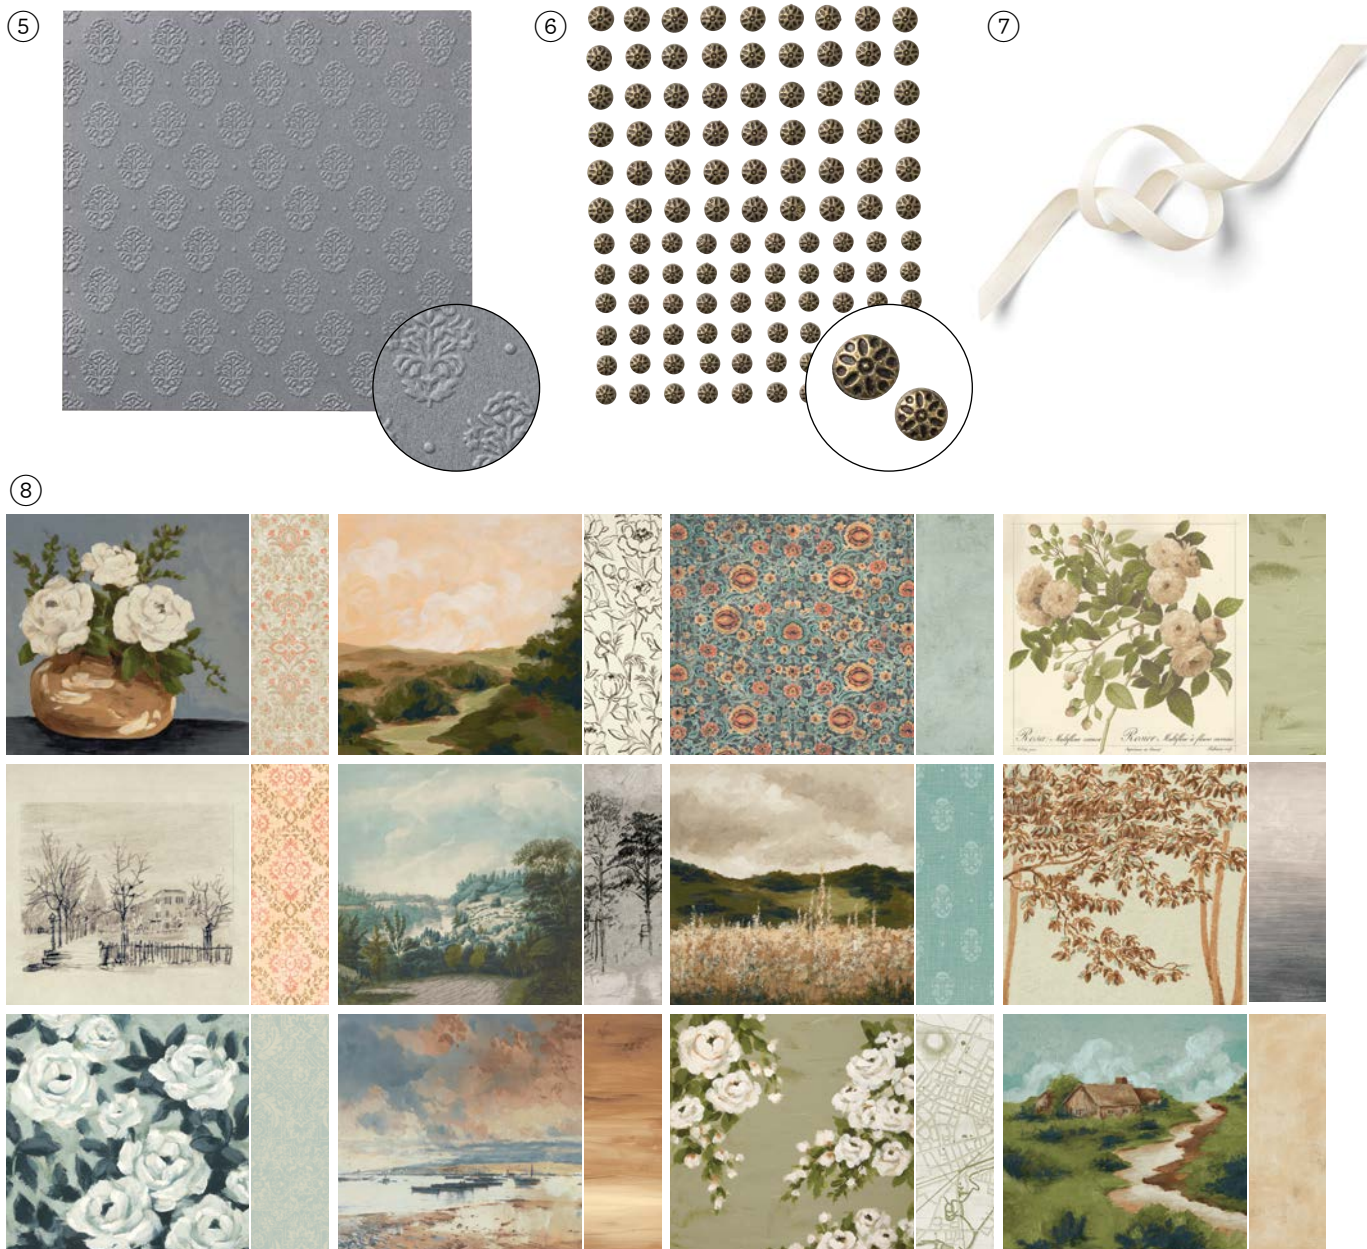

N ASSORTIMENT DE COLLECTION

Galerie splendide

165218 | 169,75 € | £131.50 • **EN** **FR** **DE** **NL**

①

②

③

④

L'assortiment de collection comprend un exemplaire de chacun des articles suivants.