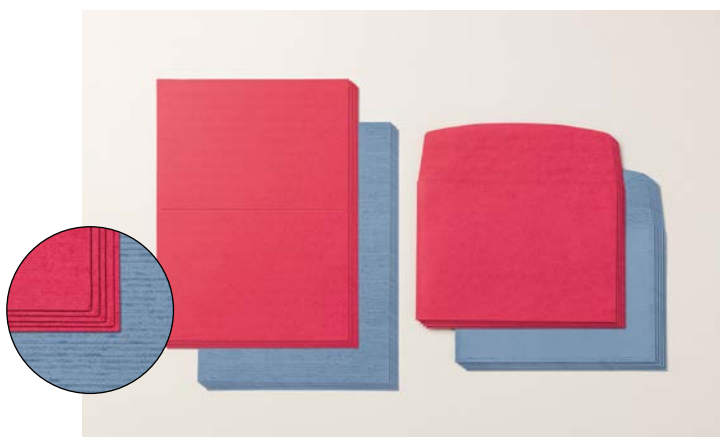

N CARTES ET ENVELOPPES À COMBINER RAYURES TEXTURÉES • 165357 | 12,25 € | £9.50

10 bases de cartes et enveloppes : 5 de chacun des 2 styles. Taille de la carte pliée : 6-1/4" x 4-1/4" (15,9 x 10,8 cm). Rouge-rouge, Mystérieuse brume.