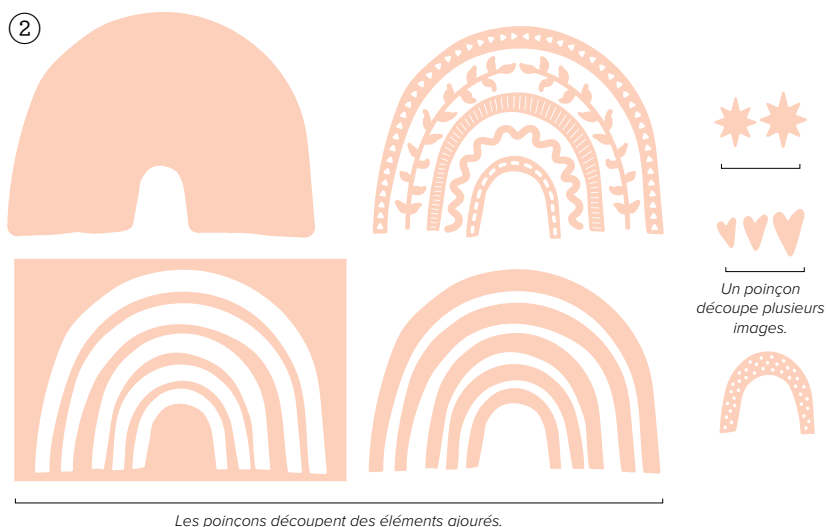

①

②

③

④

— L'assortiment de collection comprend un exemplaire de chacun des articles suivants. —

10% LOT À PRIX RÉDUIT 1-2. LOT AMBIANCE ESTIVALE

165153 | 59,00 € - 53,00 € | £45,00 £40,50

Set de tampons + poinçons •

3. POIS PALETTE DISCRÈTE • 165155 | 9,75 € | £7,50 • P. 125

4. PAPIER DE LA SÉRIE DESIGN 6" X 6" (15,2 X 15,2 CM) AMBIANCE BOHÈME • 165144 | 15,25 € | £11,75 • P. 120

→ POUR COMMANDER SÉPARÉMENT LES ARTICLES DU LOT

1. SET DE TAMPONS AMBIANCE ESTIVALE

165148 | 22,00 € | £17,00 • 11 tampons en résine •

2. POINÇONS AMBIANCE ESTIVALE

165151 | 37,00 € | £28,00

11 poinçons. Grand poinçon : 3-3/4" x 2-3/4" (9,5 x 7 cm).