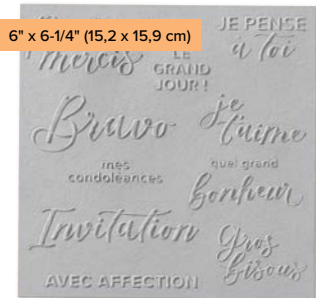

6" x 6-1/4" (15,2 x 15,9 cm)

HYBRIDE MOMENTS D'ATTENTIONS • 162928 | 46,00 € | £36.00

1 plioir à gaufrage : 6" x 6-1/4" (15,2 x 15,9 cm). 10 poinçons.

Grand poinçon : 5-3/4" x 5-3/4" (14,6 x 14,6 cm) •

Qu'est-ce qu'un plioir à gaufrage hybride ?