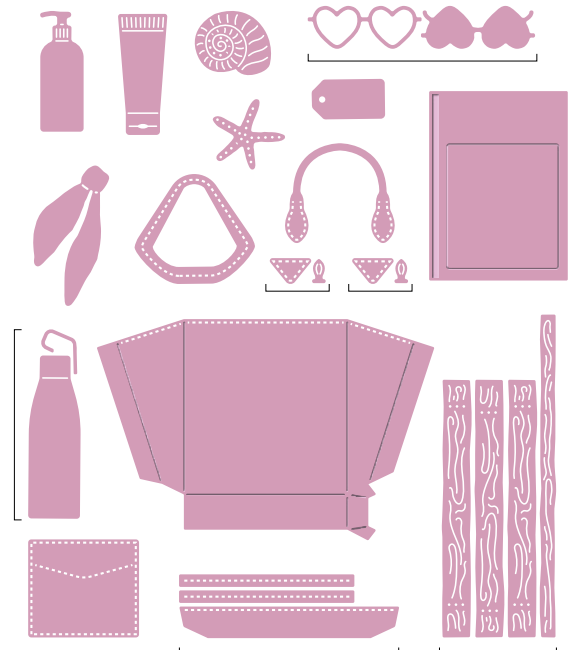

Un poinçon découpe plusieurs images.

POINÇONS NOTES À EMPORTER • 165240 | 48,00 € | £37.00
17 poinçons. Grand poinçon : 1-1/2" x 3" (11,4 x 7,6 cm).