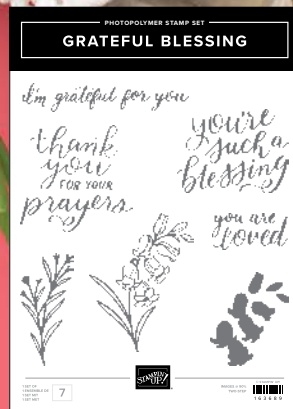

GRATEFUL BLESSING
163689 | 25,00 € | £19.00
7 tampons en résine.