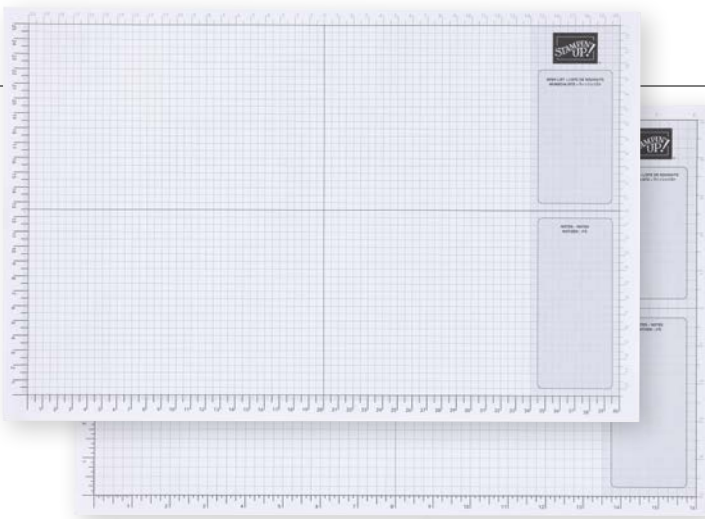

Q : LE PAPIER QUADRILLÉ EST-IL AUSSI ESSENTIEL QUE JE L'ENTENDS ?

R : Nous pensons que oui ! Il protège votre surface de travail de la colle et des taches d'encre, peut être utilisé comme brouillon, comprend une règle et une grille pour aider au placement, et bien plus.

PAPIER QUADRILLÉ • 130148 | 16,00 € | £13.00
100 feuilles. 11" x 17" (28 x 43 cm).