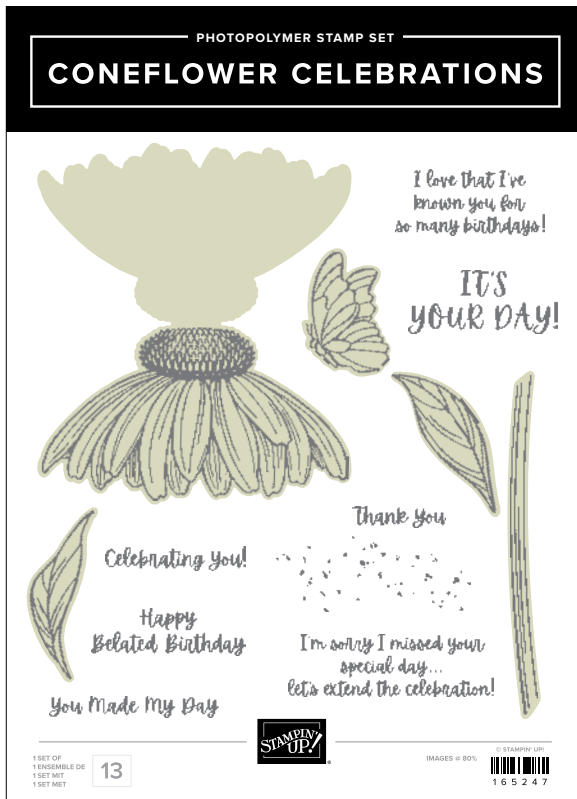

Lot
Coneflower
Celebration

N 165251 | 73,00 € 65,50 € | £56,00 £50,25 • Set de tampons + poinçons • EN DE

10%
LOT À PRIX RÉDUIT

SET DE TAMPONS CONEFLOWER CELEBRATIONS
165247 | 30,00 € | £23,00
13 tampons en résine. • EN DE