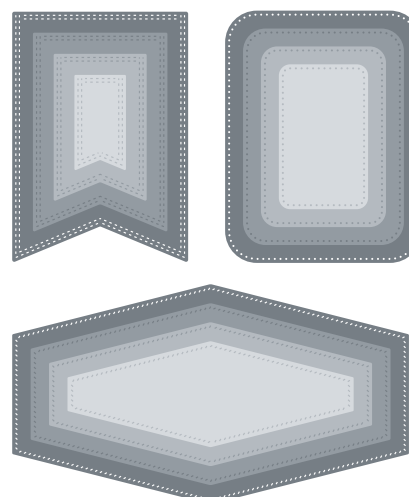

ÉCHELLE
100 %

Un poinçon découpe plusieurs images.

POINÇONS MINI-ALPHABET

162934 | 38,00 € | £29,00

3 poinçons. Grand poinçon : 2-7/8" x 5-3/16" (7,3 x 13,2 cm).

POINÇONS ESSENTIELS IMBRIQUÉS

161597 | 42,00 € | £32,00