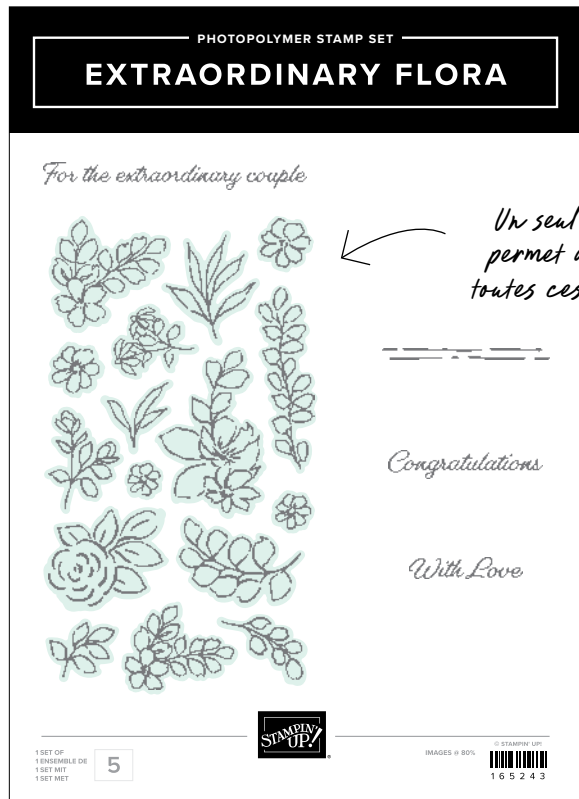

Lot
Extraordinary
Flora

N 165245 | 59,00-€ 53,00 € | £46.00 £41.25 • Set de tampons + poinçon

10%
LOT A PRIX RÉDUIT

Un seul tampon permet d'obtenir toutes ces images !

Un poinçon découpe plusieurs images.