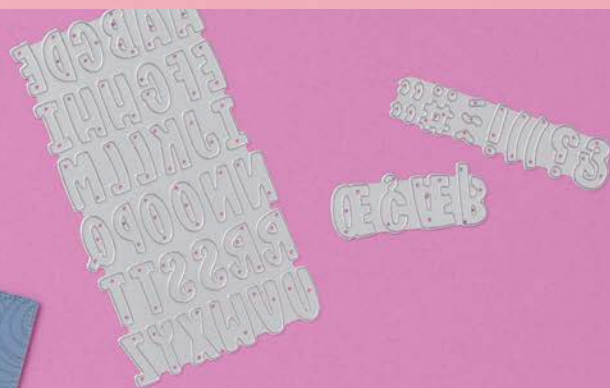

Faites briller

Ajoutez des transferts Textures métallisées (p. 124) sur le papier cartonné avant de découper les lettres pour ajouter une touche de brillant éclatante.