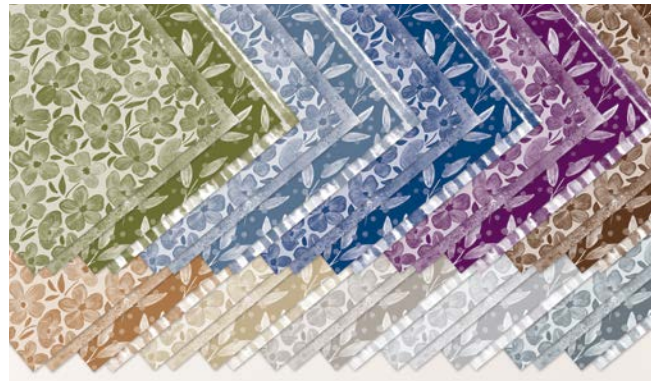

N PAPIER DE LA SÉRIE DESIGN 6" X 6" (15,2 X 15,2 CM)
NEUTRES • 165303 | 15,25 € | £11.75
40 feuilles : 2 de chacun des 2 motifs recto verso dans
10 couleurs. Feuillage sauvage, Mystérieuse brume, Bleu nuit,
Cuvée de cassis, Couleur café, Pâtisserie aux pacanes, Brune
dune, Gris granite, Ardoise bourgeoise, Gris souris.